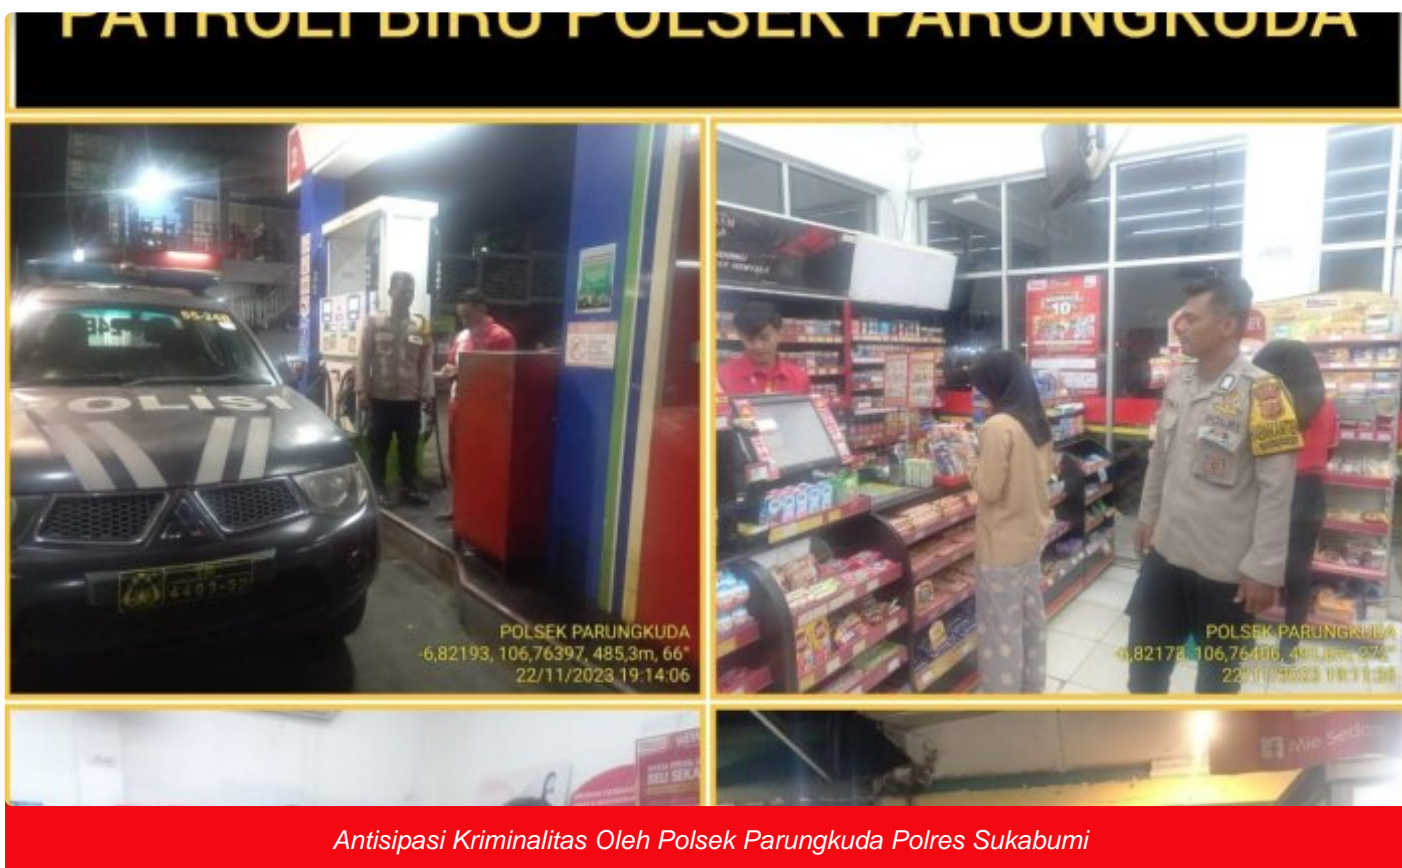

ipemi

Antisipasi Kriminalitas Oleh Polsek Parungkuda Polres Sukabumi

Sukabumi - SUKABUMI.IPEMI.OR.ID

Nov 23, 2023 - 10:29

Parungkuda, 23 November 2023 Dalam upaya menjaga keamanan dan ketertiban masyarakat (Gukamtibmas), Polsek Parungkuda telah melaksanakan Giat Patroli Biru pada Kamis, 23 November 2023, mulai pukul 01.00 WIB hingga selesai. Dalam laporan yang disampaikan oleh Kapolsek Parungkuda, KOMPOL Iman Prayitno, S.H., M.H, kegiatan ini dilakukan dengan tujuan utama untuk mencegah potensi tindakan kriminalitas di sekitar wilayah hukum Polsek Parungkuda.

Dua petugas patroli, yakni BRIPKA Untung dan BRIPKA Tikno, memimpin patroli di sejumlah lokasi strategis, termasuk Jl. Raya Siliwangi Parungkuda, wilayah Desa Sundawenang, minimarket di wilayah Sundawenang, dan SPBU Leuwiorok Sundawenang Parungkuda.

Hasil patroli yang dilaporkan mencakup beberapa poin penting:

1. Menghimbau masyarakat agar selalu waspada terhadap kejahatan, khususnya pada malam hari.
2. Mendorong peningkatan ronda malam di lingkungan sekitar guna memastikan keamanan.
3. Memberikan informasi terkini mengenai situasi guna mencegah potensi gangguan terhadap ketertiban masyarakat.
4. Melaksanakan patroli di titik-titik rawan kriminalitas demi menciptakan keamanan dan ketertiban.
5. Memberikan saran kepada masyarakat untuk parkir kendaraan di tempat yang lebih aman dan menggunakan kunci ganda.